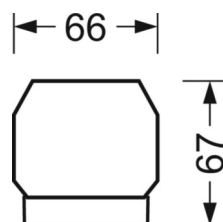

Механика

цвет корпуса	серебристый/ белый алюминий RAL 9006
размеры (LxWxH/DxH)	1531mm x 55mm x 37mm
вес (нетто)	2kg
Вид монтажа	сборка трековых систем, световая структура

DEEP-LINK

<https://www.regiolum.de/ru/article/19455004015>

Ссылка	LED 4000lm 840
ηLB	100 %
Φ ↓/↑	98 % / 2 %
UGR поп./вдоль	16.0 / 19.2

размеры

L	1531 mm	Длина
B	55 mm	Ширина
H	37 mm	Высота