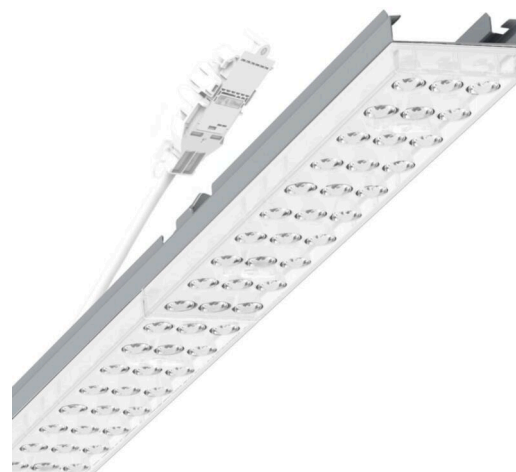

прибородержатель переменный - Individual.Lens.Optic - прямой несимметричный свет - без видимых стыков

Ламподержатель из оцинкованного стального профиля, поверхность покрыта лаком на полиэфирной смоле. Крепление без инструментов с нажимными затворами, встроенными в конструкцию, обеспечивают защиту от кражи и взлома. В трековой шине может устанавливаться с левой или правой стороны и позиционироваться по-разному. Цвет корпуса серебристый/ белый алюминий RAL 9006; Прямое несимметричное излучение, распределение света посредством линзы «Individual.Lens.Optic» из пластика ПММА. Оптика отдельных линз делает сборку и установку предельно удобными, плоскость легко чистится. Тройные ряды из отдельных линз и лампо-/прибородержатели, идеально согласованные между собой, обеспечивают цельный вид без стыков и неравномерностей. Подключение к электросети через присоединительный провод длиной 1 м для свободного позиционирования прибородержателя в световой полосе и 3-полюсную втычную деталь для быстрой сборки со свободным выбором фаз. Сменные блоки, позволяющие легко модернизировать освещение, существенно продлевают срок службы всей осветительной установки.

Механика

цвет корпуса	серебристый/ белый алюминий RAL 9006
размеры (LxWxH/DxH)	1531mm x 55mm x 37mm
вес (нетто)	2kg
Вид монтажа	сборка трековых систем, световая структура

DEEP-LINK

<https://www.regiolum.de/ru/article/19455004015>

Ссылка	LED 4000lm 840
ηLB	100 %
Φ ↓/↑	98 % / 2 %
UGR поп./вдоль	16.0 / 19.2

размеры

L	1531 mm	Длина
B	55 mm	Ширина
H	37 mm	Высота