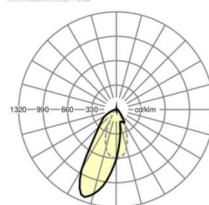

электротехника

Балласт	Электронный драйвер (1 штука)
Мощность системы	26W
сетевое напряжение	230V/50Hz
класс энергосбережения/Источник света	D

Оптика

Оснастка	LED, цветопередача/оттенок света CRI ≥ 80 / 4000K
Допуск для координаты цветности (MacAdam)	3SDCM
Фотобиологическая безопасность (светильник)	RG1
Номинальный световой поток	4354lm
Срок службы LED	50000h L80/B10 (Tq 45°C)
светоотдача светильников	169lm/W
Угол излучения	20°
UGR поп./вдоль	16.0 / 19.2

Механика

цвет корпуса	серебристый/ белый алюминий RAL 9006
размеры (LxWxH/DxH)	1531mm x 55mm x 37mm
вес (нетто)	2kg
Вид монтажа	сборка трековых систем, световая структура

DEEP-LINK

<https://www.regiolum.de/ru/article/19455004015>

Ссылка	LED 4000lm 840
ηLB	100 %
Φ ↓/↑	98 % / 2 %
UGR поп./вдоль	16.0 / 19.2

размеры

L	1531 mm	Длина
B	55 mm	Ширина
H	37 mm	Высота