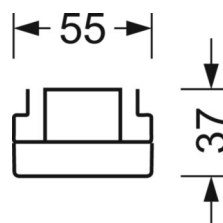

Механика

цвет корпуса	серебристый/ белый алюминий RAL 9006
размеры (LxWxH/DxH)	1531mm x 55mm x 37mm
вес (нетто)	2kg
Вид монтажа	сборка трековых систем, световая структура

DEEP-LINK

<https://www.regiolum.de/ru/article/19455004015>

Ссылка	LED 4000lm 840
ηLB	100 %
Φ ↓/↑	98 % / 2 %
UGR поп./вдоль	16.0 / 19.2

размеры

L	1531 mm	Длина
B	55 mm	Ширина
H	37 mm	Высота